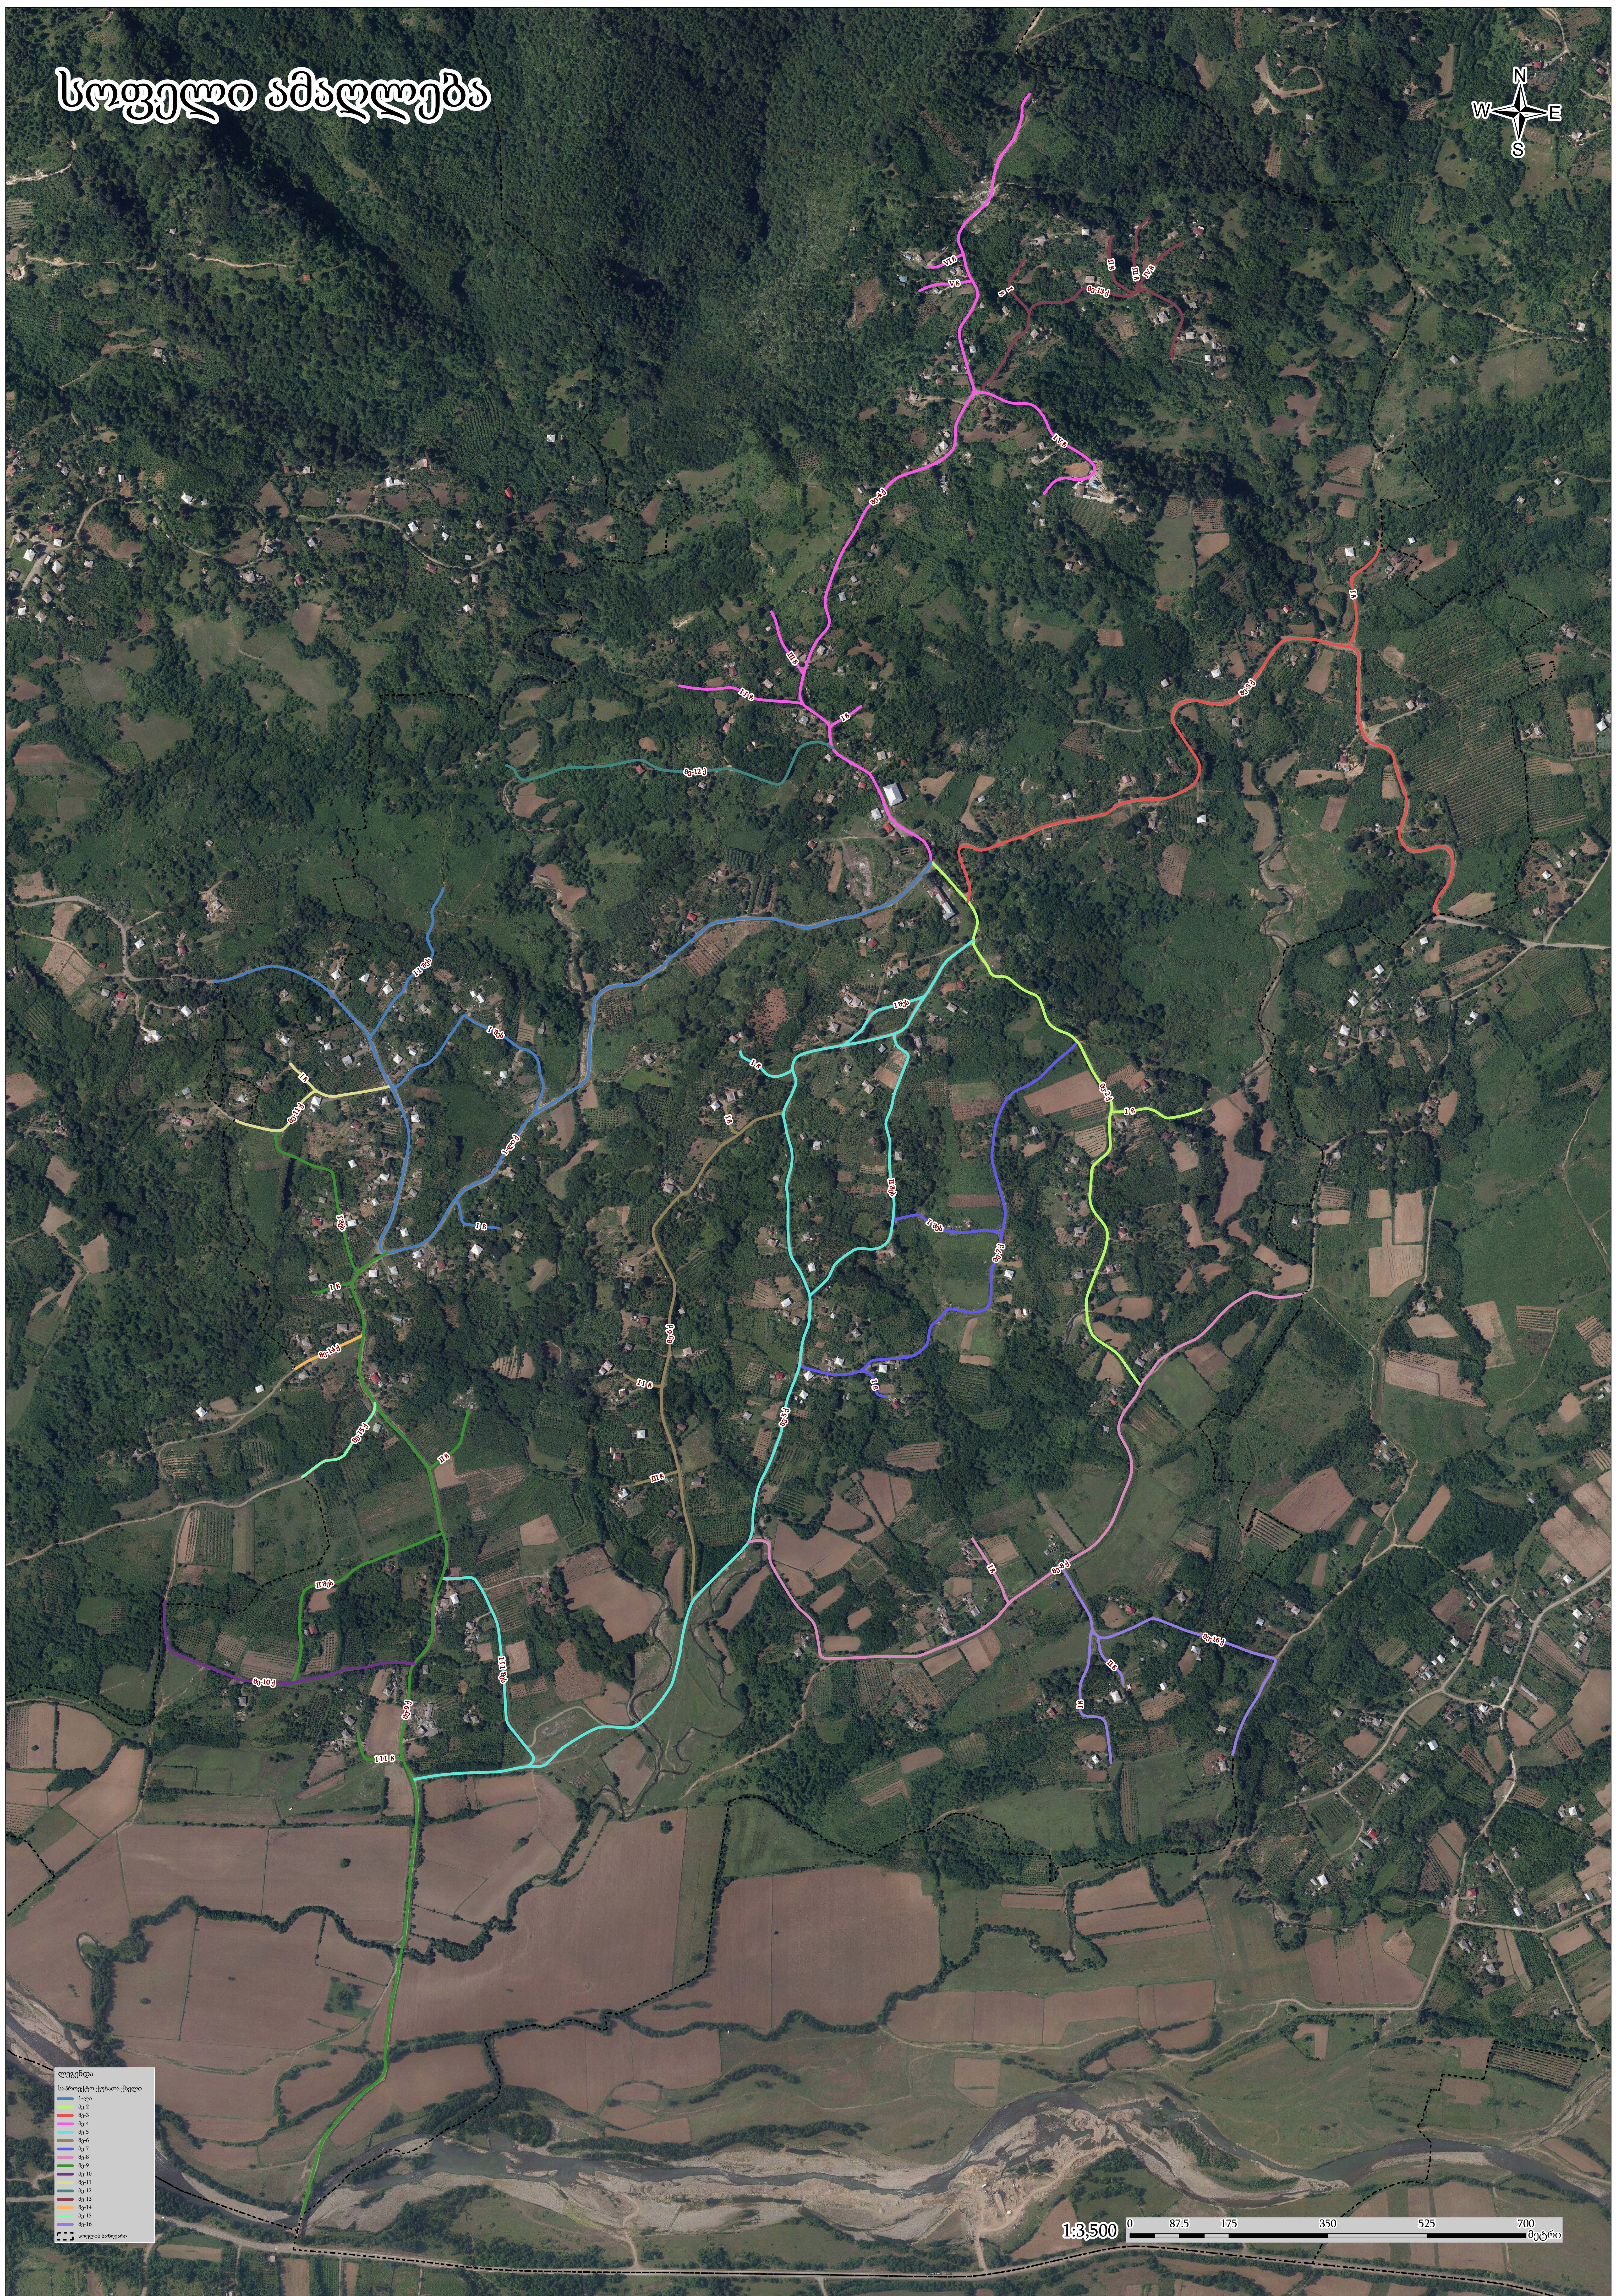

სოფელი ამაღლება

- ლეგენდა
- საპროექტო ქუჩათა ქსელი
 - მე-1
 - მე-2
 - მე-3
 - მე-4
 - მე-5
 - მე-6
 - მე-7
 - მე-8
 - მე-9
 - მე-10
 - მე-11
 - მე-12
 - მე-13
 - მე-14
 - მე-15
 - მე-16

სოფლის საზღვარი