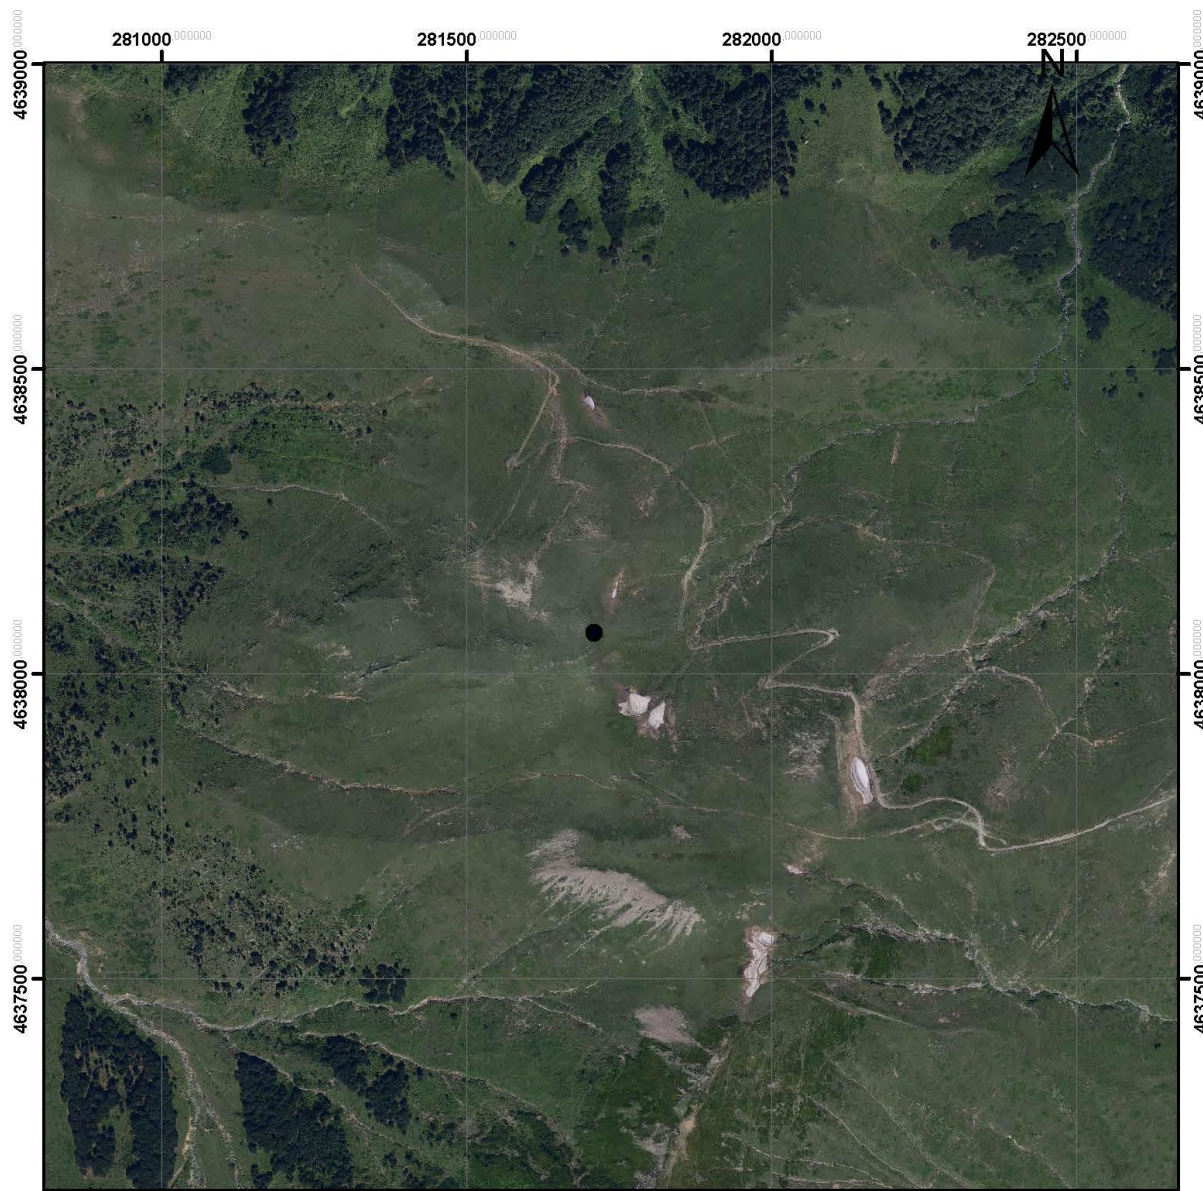

ორთოფოტო

მასშტაბი. 1:1000
03060 120180240
Meters

სახელმწიფო გეოდეზიური
კოორდინატთა სისტემა
WGS_1984_UTM_38N\37N